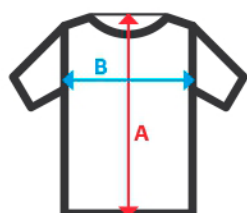

306003

Parka 4 en 1 bicolor

Cuatro prendas en una: Parka, Chubasquero, Cazadora y chaleco

Parka / Chubasquero:

- Cierre central con cremallera oculta con tapeta
- Tapeta central con cierre de velcro
- Cintas reflectantes en torso, hombros y mangas
- Capucha oculta en el interior del cuello
- Puños de canalé
- **Dos bolsillos:** 2 bolsillos inferiores de parche, con tapeta y velcro

Exterior. 100% poliéster con recubrimiento de PU / 180 gr/m²

Forro. 100% poliéster / 60 gr/m²

Guata. 100% poliéster / 160 gr/m²

S / M / L / XL / 2XL / 3XL / 4XL / 5XL

08 Gris + 20 Amarillo Flúor / 01 Azul Marino + 20 Amarillo Flúor / 02 Verde + 20 Amarillo Flúor / 01 Azul Marino + 19 Naranja Flúor

RAINPROOF

Chubasquero

Cazadora

Chaleco

Tallas	Largo centro espalda	Pecho 1/2
S	78,5	57
M	80,5	61
L	82	65
XL	84	69
2XL	86	73
3XL	88	77
4XL	90	81
5XL	92	85

Dimensiones en cm.

- **A:** Largo centro espalda
- **B:** Pecho 1/2