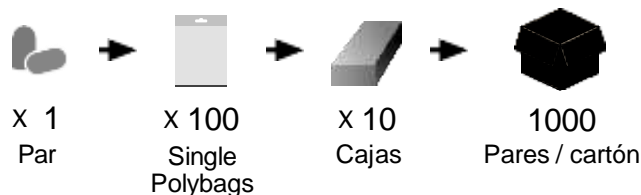

SF **SUFEROSA**
SUMINISTROS INDUSTRIALES

Descripción

Materiales : Espuma de PU de recuperación lenta (antialérgica)
Forma : Forma de bala
Color amarillo
Embalaje : 1 par / bolsa de plástico individual

Embalaje

Especificaciones

- Diseño para adaptarse a todos los canales auditivos con comodidad y protección premium
- El tapón auditivo de espuma de poliuretano tiene forma de bala y ofrece baja presión dentro del oído.
- Cuenta con una recuperación lenta que garantiza un mejor sellado, la máxima reducción de ruido y una protección auditiva óptima.
- Caja dispensadora

SKU/Reference	cartón (L x W x H) m	Peso del cartón	EAN13	HS Code	País de origen
E785	0.6 x 0.35 x 0.31	2 kg	7630048210777	3926909790	China

Normas

EN 352-2:2020
SNR 38dB

CAT. III

Este producto cumple con la Directiva Europea (EU) 2016/425 sobre Equipos de Protección Personal. Certificado CE n° 2777/13330-04/E15-01 emitido por el Satra Technology Europe Limited (organismo notificado ACTIVE GEAR SA - 58d Route de Chantemerle - 1763 Granges-Paccot - Switzerland)