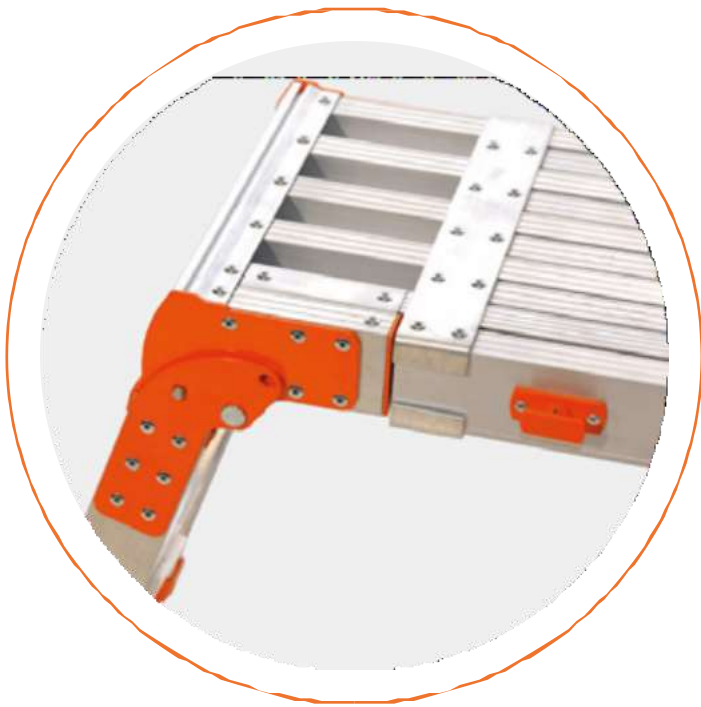

## PLATAFORMA TELESCOPICA

GARANTÍA DE 2 AÑOS

La plataforma de trabajo telescópica **PLATEL** de **Proline**, está fabricada en aluminio con relieves antideslizantes en la superficie.

Dispone de un largo total de 1,80 m. y sistema de seguridad de bloqueo.

Está equipada con tapa finales de PVC antideslizante.

Diseñada para soportar hasta 200 kg.

PELDAÑOS DISPONIBLES

3

2

1

# PLATAFORMA PLATEL PLEGADA

## ACCESORIOS PLATAFORMA PLATEL

ACCONPLA

Contera plataforma Platel