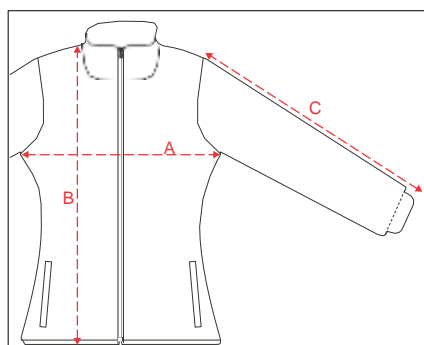

Medidas

	S	M	L	XL	XXL
A	47	50	53	56	59
B	63	65	67	69	71
C	57	59	61	63	65

Embalaje / Packaging

	S	M	L	XL	XXL
Uds / Pieces	20	20	20	20	20
Peso Caja Kg / Weight Box	-	-	-	-	-
Medidas Caja / Measurement Box Cm	48x32x45	53x35x45	53x35x45	53x35x45	53x35x45